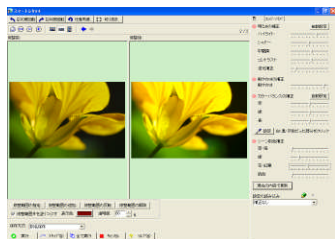

○納得のいくまで、美しい写真作品に仕上げる

[スマートレタッチ] 新搭載 **NEW**

お気に入りの1枚、大切な1枚を、試行錯誤しながら納得がいくまで補正することができます。しかも、高性能な16bit画像処理エンジンを採用したので、補正の繰り返しによる画質劣化がほとんどありません。高価なレタッチソフトを使わなくても、満足のいく作品作りが楽しめます。