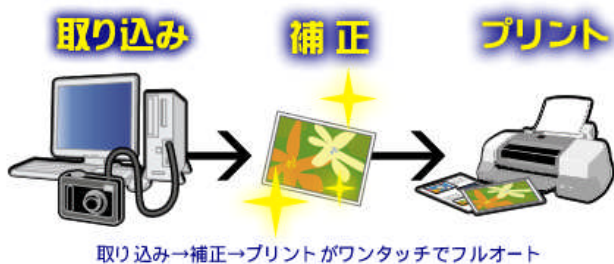

○ビューワ上から写真編集 **PowerUP**

ビューワ上で、写真の回転・削除、コメント編集などが可能になりました。

POINT! [写真の修整]

あなたの写真がもっと美しくなります

○お店プリント並みのきれいな写真に!! **PowerUP**

大量写真を一括で自動補正する[PhotoFAIR]を改良しました。暗部の補正処理が強化され、逆光写真などを、より自然に補正できるようになりました。

○納得のいくまで、美しい写真作品に仕上げる

同時プリントとインデックスコースでは、設定を変えるとレビューがリアルタイムで更新されるようになりました。今までの「思っていた結果と違う」といった印刷の失敗がありません。また、背景に写真を挿入したり、写真の枠に影を付けるなど、一味違うインデックスプリントも作成できます。

○ICMに対応 **NEW**

Adobe RGBなどのカラープロファイルを埋め込んだ画像を、適切な色調で印刷することができます。

POINT! [写真の印刷]

おうちプリントがもっと楽しくなります

○ワンタッチで手軽に同時プリントできる

[ワンタッチ印刷] 新搭載 **NEW**

写真プリントの際によく利用する「プリンタの設定」と「レイアウトの設定」を登録しておけば、毎回面倒な設定をする必要なく、ワンタッチで写真プリントが楽しめます。また、設定を登録しておけば、新しい写真を取り込む際に、写真の取り込み～自動修整～印刷までがフルオートでできます。

『デジカメ de!! ベストアルバム4』